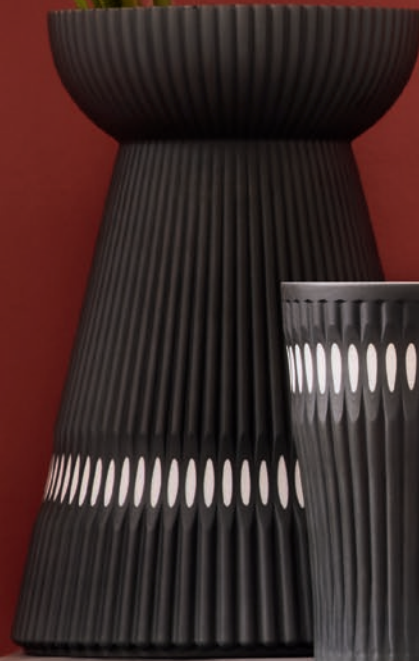

FÜRSTENBERG
1747

SGRAFFITO
ARTBREAK!

FINEST HANDCRAFTED
PORCELAIN