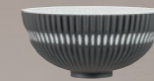

## PRODUKTÜBERSICHT PRODUCT OVERVIEW

SGRAFFITO ARTBREAK! · Geschenkkollektion *Giftware collection*

Schale, anthrazit, Ø 12,5 cm  
*Bowl, anthracite*  
Order-Nr. KOPD0613WEISS

Schale, coral, Ø 12,5 cm  
*Bowl, coral*  
Order-Nr. KOPE0613WEISS

Schale, anthrazit, Ø 11,5 cm  
*Bowl, anthracite*  
Order-Nr. SCPD0612WEISS

Schale, coral, Ø 11,5 cm  
*Bowl, coral*  
Order-Nr. SCPE0612WEISS

Schale, anthrazit, Ø 17 cm  
*Bowl, anthracite*  
Order-Nr. MSPD0617WEISS